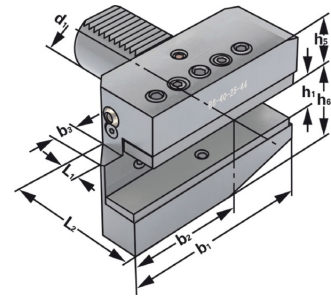

# Upínač radiální B6 levý, dlouhý

## Radial toolholders form B6 left, long

Název Catalog number	d <sub>1</sub>	b <sub>1</sub>	b <sub>2</sub>	b <sub>3</sub>	L <sub>1</sub>	L <sub>2</sub>	h <sub>1</sub>	h <sub>5</sub>	h <sub>6</sub>
B6-16x12x24	16	58	39	5	13	24	12	22	20
B6-20x16x30	20	75	50	7	16	30	16	25	30
B6-25x16x30	25	75	50	7	16	30	16	25	30
B6-30x20x40	30	100	65	10	22	40	20	28	38
B6-40x25x44	40	118	75,5	12,5	22	44	25	32,5	48
B6-50x32x55	50	130	80	16	30	55	32	35	60

provedení: s nastavitelnou tryskou chlazení nástroje

version: with adjustable spray nozzle